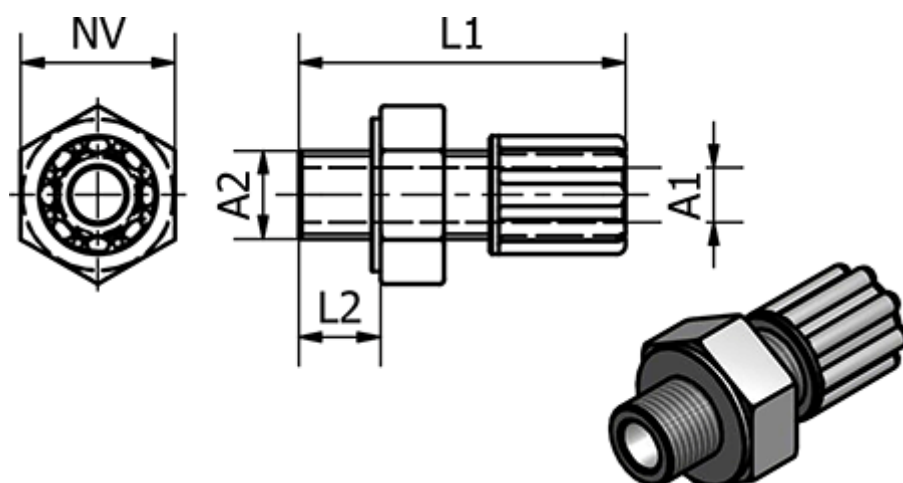

Varenummer: 58612002
Beskrivelse: Push-on 120.02, Ø6/8 - G 1/8"
Lige

Mål

Gevind A2	= G 1/8"
L1	= 36
L2	= 8
NV	= 17
Udvendig slangediameter A1	= 6/8